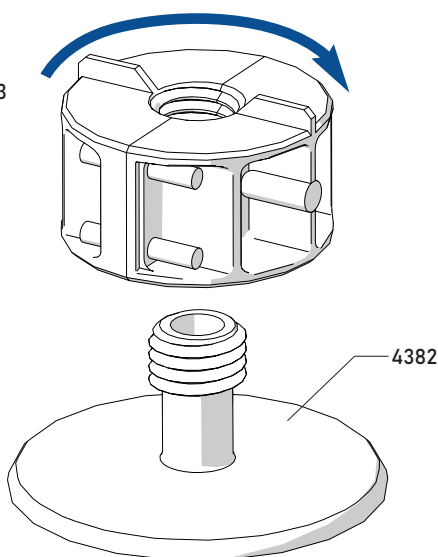

colis / package
46 kg

Wood 8190 x2
Stone 8191 x2

4383 x4

7764.7021 x1 ●
7764.9016 x1 ○

4382 x4

4532 x1

			2050 x1
	Dimension	Réf / Qté	Outils
	Ø6x15x6	1288 x4	
	Ø6x18x1.2	1261 x4	
	Ø6x20	1891 x4	5

17764.7021 ●
7764.9016 ○

**3****4**

3

x2

x2

x4

4

5

Manipuler les plateaux uniquement à 2 personnes
 Ne pas faire glisser les plateaux sur le billard
 Handle the dinner tops only with 2 people
 Do not slide the dinner tops on the pool table