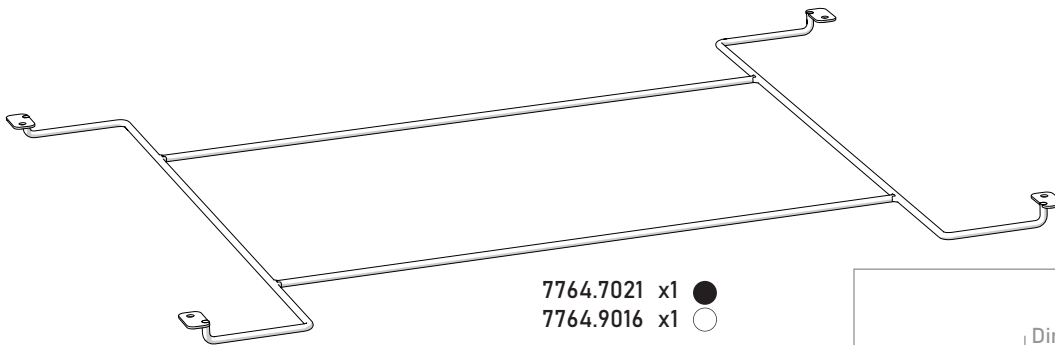

CONTENU DU COLIS
THIS BOX CONTAINS

RISQUE DE RAYURES
RISK OF DAMAGE

Manipuler les plateaux uniquement à 2 personnes
Ne pas faire glisser les plateaux sur le billard
Handle the dinner tops only with 2 people
Do not slide the dinner tops on the pool table

colis / package
46 kg

Wood 8190 x2
Stone 8191 x2

4383 x4

7764.7021 x1 ●
7764.9016 x1 ○

4382 x4

4532 x1

			2050 x1
	Dimension	Réf / Qté	Outils
	Ø6x15x6	1288 x4	
	Ø6x18x1.2	1261 x4	
	Ø6x20	1891 x4	5

17764.7021 ●
7764.9016 ○

4		Ø6x20 1891	5
4		Ø6x18x1.2 1261	
4		Ø6x15x6 1288	

2

Manipuler les plateaux uniquement à 2 personnes
 Ne pas faire glisser les plateaux sur le billard
 Handle the dinner tops only with 2 people
 Do not slide the dinner tops on the pool table