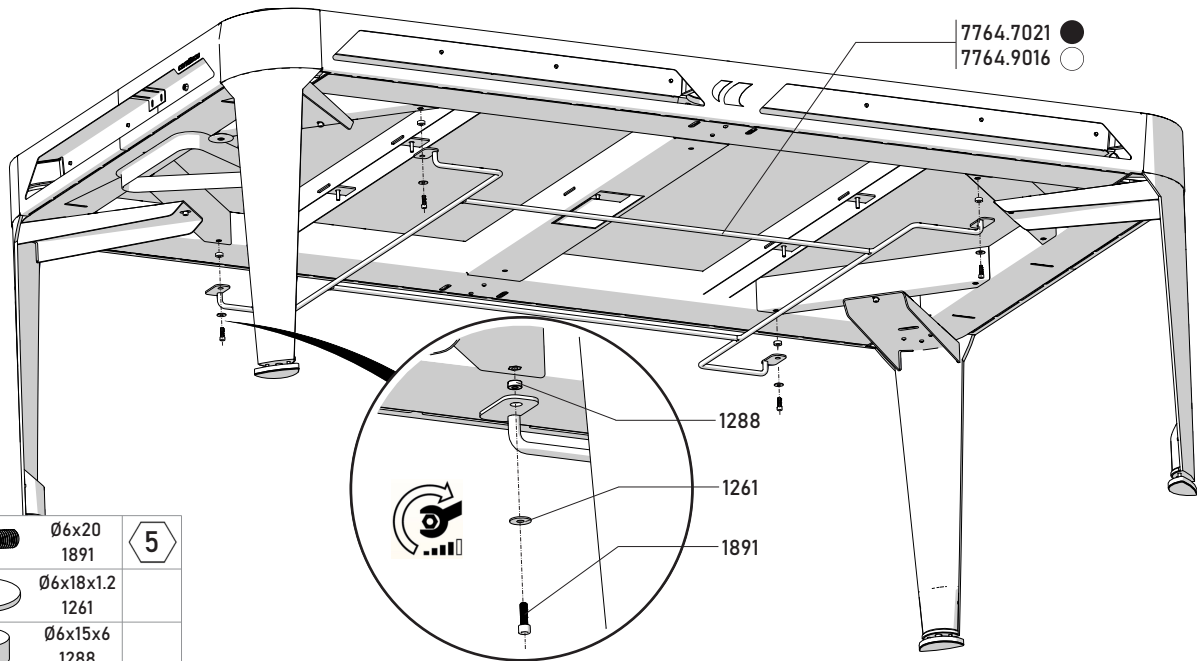

colis / package
46 kg

Wood 8190 x2
Stone 8191 x2

4383 x4

7764.7021 x1 ●
7764.9016 x1 ○

4382 x4

4532 x1

			2050 x1
	Dimension	Réf / Qté	Outils
	Ø6x15x6	1288 x4	
	Ø6x18x1.2	1261 x4	
	Ø6x20	1891 x4	5

17764.7021 ●
7764.9016 ○

4		Ø6x20 1891	5
4		Ø6x18x1.2 1261	
4		Ø6x15x6 1288	

2

Manipuler les plateaux uniquement à 2 personnes
 Ne pas faire glisser les plateaux sur le billard
 Handle the dinner tops only with 2 people
 Do not slide the dinner tops on the pool table