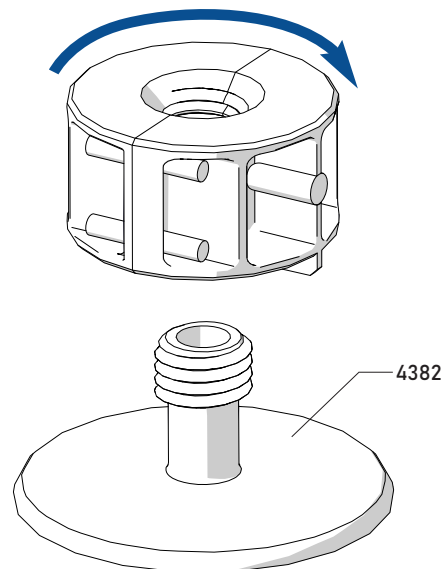

colis / package
46 kg

Wood 8190 x2
Stone 8191 x2

4383 x4

7764.7021 x1 ●
7764.9016 x1 ○

4382 x4

4532 x1

			2050 x1
	Dimension	Réf / Qté	Outils
	Ø6x15x6	1288 x4	
	Ø6x18x1.2	1261 x4	
	Ø6x20	1891 x4	5

17764.7021 ●
7764.9016 ○

4		Ø6x20 1891	5
4		Ø6x18x1.2 1261	
4		Ø6x15x6 1288	

2

Manipuler les plateaux uniquement à 2 personnes
 Ne pas faire glisser les plateaux sur le billard
 Handle the dinner tops only with 2 people
 Do not slide the dinner tops on the pool table

**3****4**

3

x2

x2

x4

4

5

Manipuler les plateaux uniquement à 2 personnes
 Ne pas faire glisser les plateaux sur le billard
 Handle the dinner tops only with 2 people
 Do not slide the dinner tops on the pool table