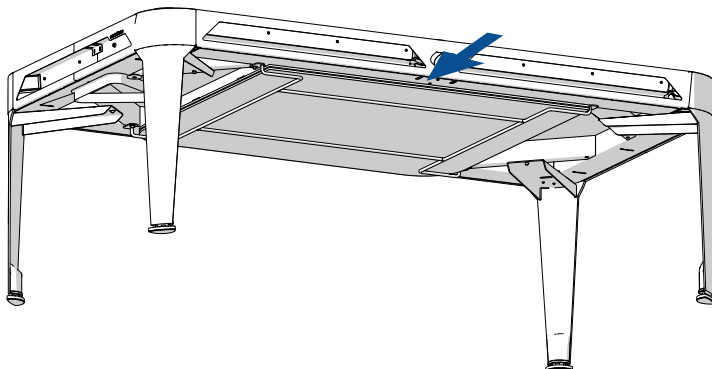

1

7764.7021 ●
7764.9016 ○

4		Ø6x20 1891	5
4		Ø6x18x1.2 1261	
4		Ø6x15x6 1288	

2

Manipuler les plateaux uniquement à 2 personnes
Ne pas faire glisser les plateaux sur le billard
Handle the dinner tops only with 2 people
Do not slide the dinner tops on the pool table

3

4