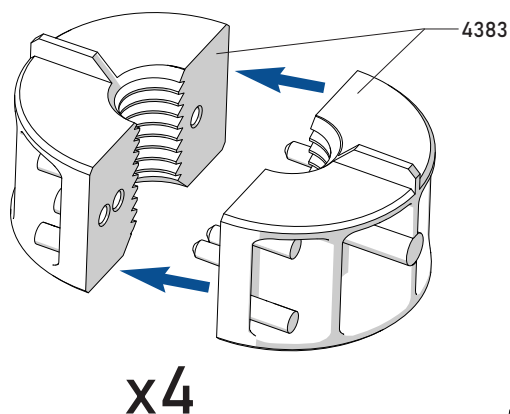

colis / package
46 kg

Wood 8190 x2
Stone 8191 x2

4383 x4

7764.7021 x1 ●
7764.9016 x1 ○

4382 x4

4532 x1

			2050 x1
	Dimension	Réf / Qté	Outils
	Ø6x15x6	1288 x4	
	Ø6x18x1.2	1261 x4	
	Ø6x20	1891 x4	5

17764.7021 ●
7764.9016 ○

4		Ø6x20 1891	5
4		Ø6x18x1.2 1261	
4		Ø6x15x6 1288	

2

Manipuler les plateaux uniquement à 2 personnes
 Ne pas faire glisser les plateaux sur le billard
 Handle the dinner tops only with 2 people
 Do not slide the dinner tops on the pool table

**3****4**

3

x2

x2

x4

4

5

Manipuler les plateaux uniquement à 2 personnes
 Ne pas faire glisser les plateaux sur le billard
 Handle the dinner tops only with 2 people
 Do not slide the dinner tops on the pool table