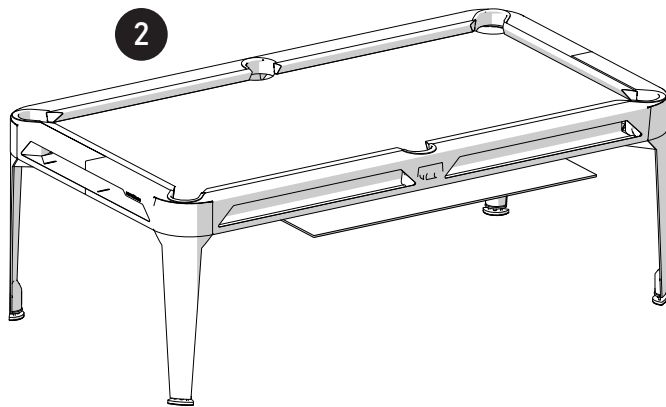

1

7764.7021 ●
7764.9016 ○

4		Ø6x20 1891	5
4		Ø6x18x1.2 1261	
4		Ø6x15x6 1288	

2

Manipuler les plateaux uniquement à 2 personnes
Ne pas faire glisser les plateaux sur le billard
Handle the dinner tops only with 2 people
Do not slide the dinner tops on the pool table

3

4