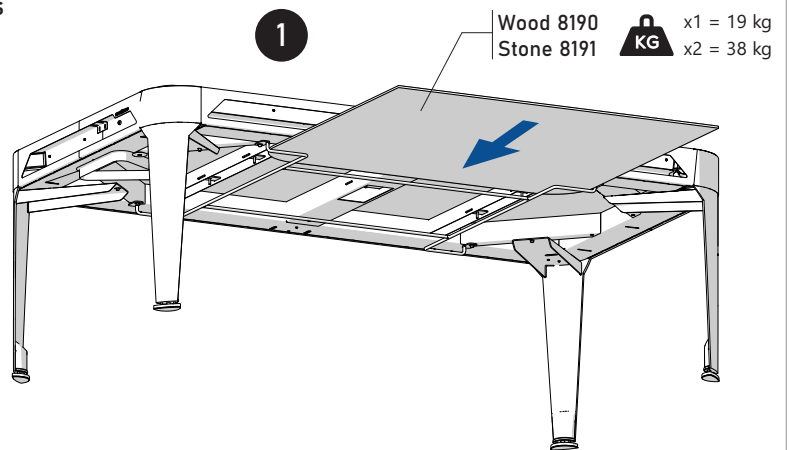

1

7764.7021 ●
7764.9016 ○

4		Ø6x20 1891	5
4		Ø6x18x1.2 1261	
4		Ø6x15x6 1288	

2

Manipuler les plateaux uniquement à 2 personnes
Ne pas faire glisser les plateaux sur le billard
Handle the dinner tops only with 2 people
Do not slide the dinner tops on the pool table

3

4